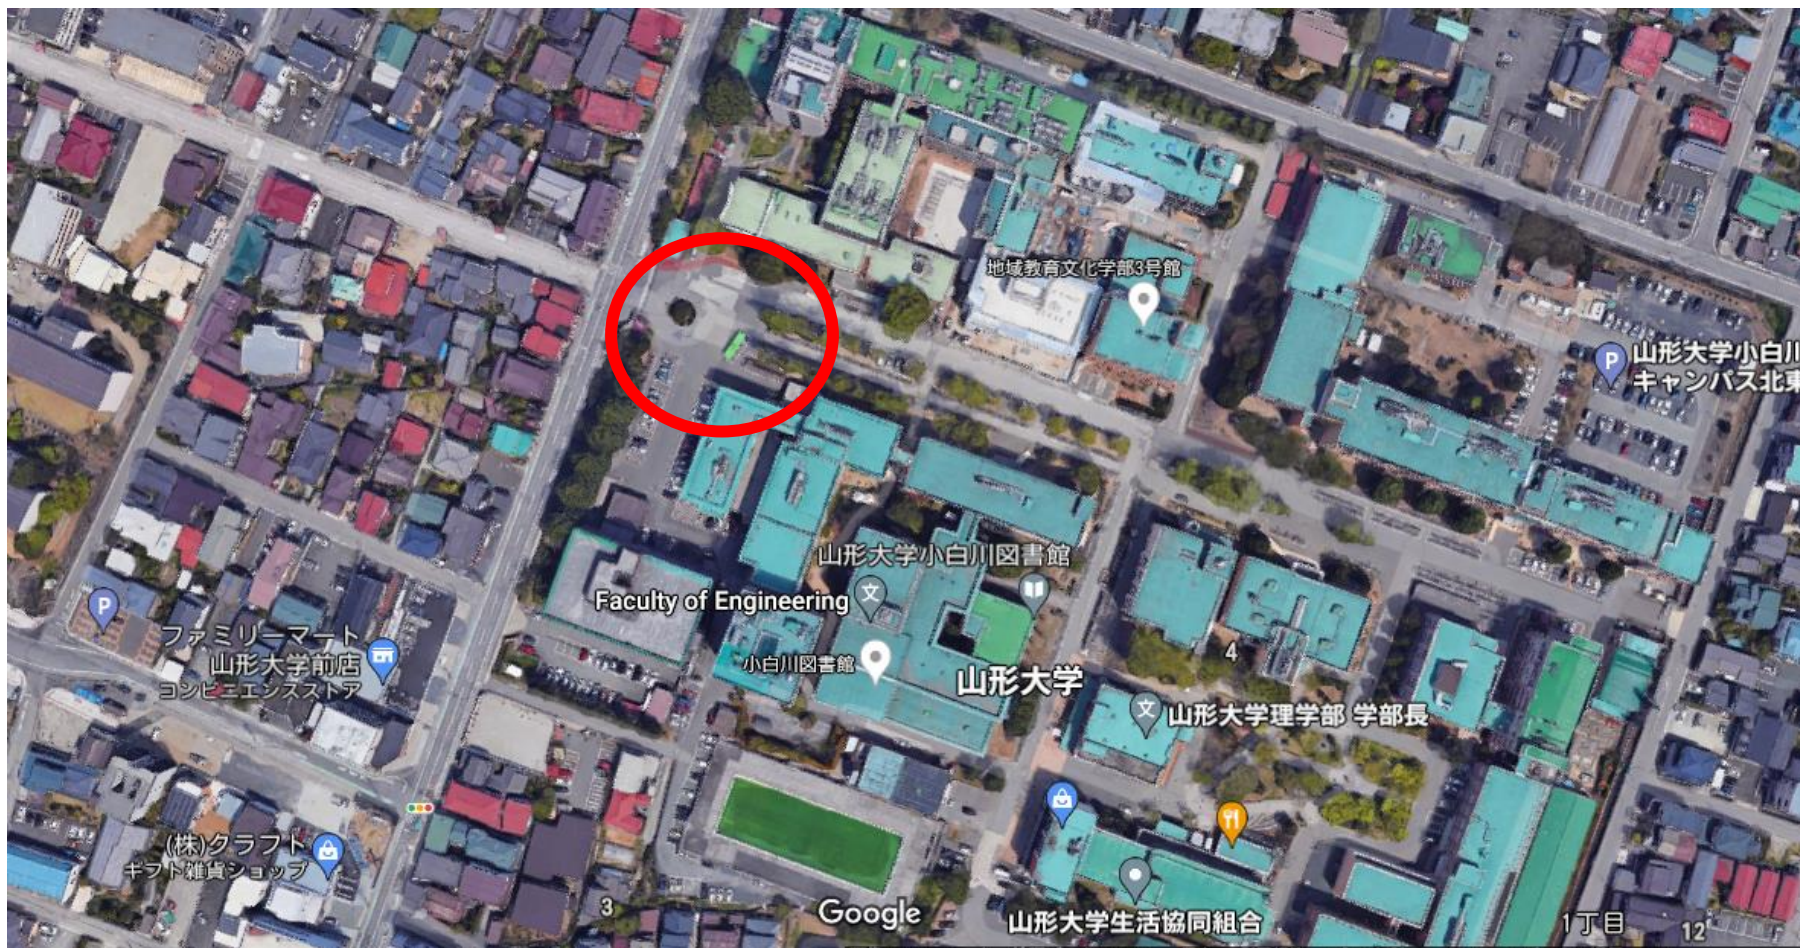

【運行バス(大型)イメージ】

バスのフロントガラスと搭乗口扉に「やまがたハイブリッド合同企業説明会」と記載されています。

◆以下の感染症対策を行います。

- ・車内に抗ウイルス、抗菌コートのデルフィーノ施工がされています。
- ・常に空気の循環を行っています。
- ・車内に手指消毒用アルコールを設置しています。
- ・搭乗前に非接触型の検温を実施します。
- ・乗車中は席を離してお座りいただきます。

東北芸術工科大学 停車位置
大学前バス乗り場

山形大学小白川キャンパスバス 停車位置
大学内ロータリー付近

山形駅バス 停車位置
東口バスターミナル中央、バス待機場所付近