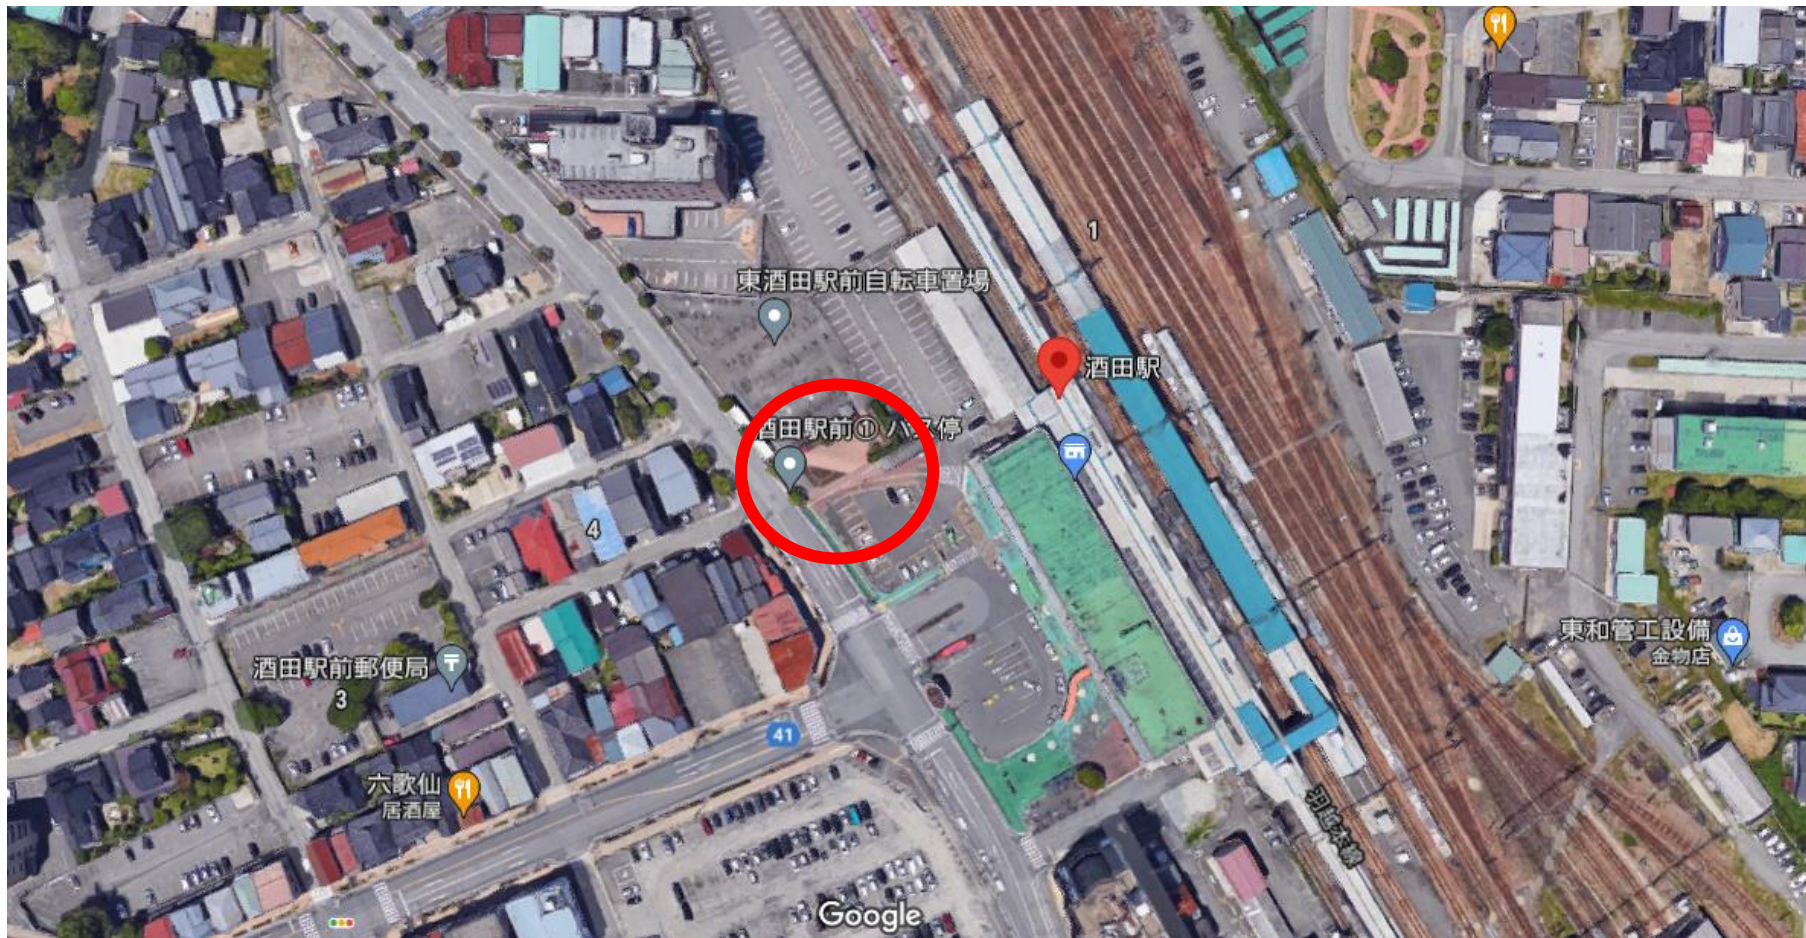

【バス運行スケジュール】

【酒田市ー鶴岡市経由ー山形市(往)】※中型

酒田駅	10分	東北公益文科大学	25分	鶴岡駅	100分	山形ビッグウイング
9:10着		9:25着		9:55着	山形	11:40着
9:15発		9:30発		10:00発	自動車道	待機

【酒田市ー鶴岡市経由ー山形市(復)】※中型

山形ビッグウイング	100分	鶴岡駅	25分	東北公益文科大学	10分	酒田駅
	山形	18:10着		18:40着		18:55着
16:30発	自動車道	18:15発		18:45発		終了

※車両イメージ

酒田駅 停車位置
酒田駅バス停付近

東北公益文科大学 停車位置
公益ホール駐車場

鶴岡駅 停車位置
アパホテル山形鶴岡駅前(路上)